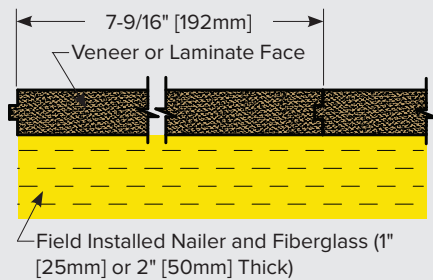

Sound Absorption

Frequency	Bass					Mid Range								Treble					NRC
	100	125	160	200	250	315	400	500	630	800	1000	1250	1600	2000	2500	3150	4000	5000	
Picado 5, 1" - FG	0.12	0.15	0.29	0.39	0.54	0.73	0.90	1.00	1.07	1.05	0.99	0.90	0.81	0.74	0.64	0.56	0.52	0.54	0.80
Picado 9, 1" - FG	0.13	0.15	0.27	0.37	0.55	0.71	0.88	0.96	1.07	1.07	1.03	0.94	0.86	0.75	0.68	0.61	0.60	0.64	0.80
Picado 5, 2" - FG	0.44	0.44	0.65	0.90	0.98	1.09	1.05	1.03	0.98	0.93	0.87	0.81	0.79	0.79	0.73	0.64	0.56	0.52	0.90
Picado 9, 2" - FG	0.27	0.37	0.60	0.88	1.06	1.12	1.11	1.08	1.03	0.96	0.91	0.85	0.84	0.78	0.74	0.69	0.62	0.60	0.95
Picado 5, E-400*	0.74	0.78	0.83	0.89	0.86	0.81	0.73	0.65	0.73	0.67	0.65	0.69	0.71	0.76	0.74	0.67	0.57	0.49	0.75
Picado 9, E-400*	0.82	0.83	0.87	0.91	0.86	0.82	0.69	0.60	0.71	0.68	0.65	0.65	0.70	0.73	0.74	0.70	0.61	0.57	0.70

*Tested without fiberglass backer • FG = Fiberglass absorptive core • Noise Reduction Coefficient (NRC) frequencies shown in blue

Configurations

PLANKS

Picado tongue and groove planks create a hardwood floor-like appearance. Planks are easily field cut and nailed in place around doors, windows, and other architectural features.