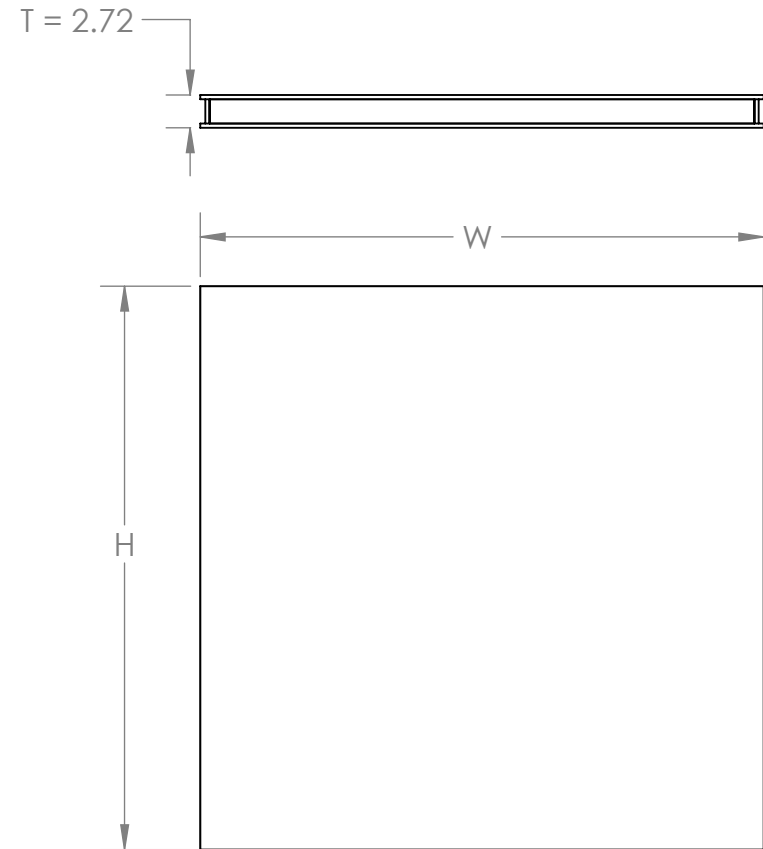

Lit kCloud

Size(in)			
W	w	H	h
48	24	48	24

Non-lit kCloud

Size(in)	
W	H
12 , 48	12 , 48